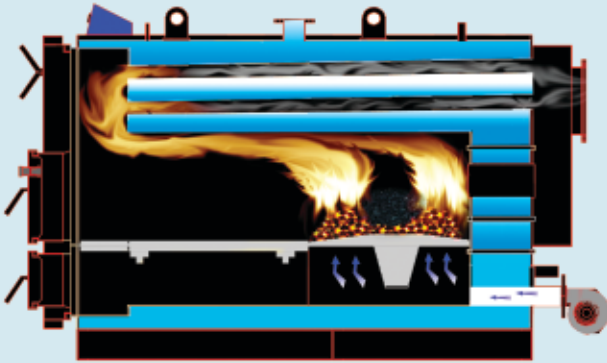

ÜNMAK

MERKEZİ SİSTEM KALORİFER KAZANI

2 yıl
Garanti

- ✓ Otomatik yüklemeli
- ✓ Katı yakıtlı
- ✓ Doğalgaza dönüşümlü
- ✓ Yüksek verimli

"bu sıcaklığı hissedin"

extra Kalite Sıcaklık

ÜNMAK ÜKYS/Y serisi otomatik yüklemeli merkezi sistem kalorifer kazanları 25 mm çapa kadar büyüklüğü olan kömür, prina, fındık kabuğu vb. katı yakıtları yakacak şekilde dizayn edilmiştir. Aynı zamanda elle yükleme de yapılabildiği için, iri boyutlu odun ve kömürü de yakabilmektedir. İstenildiğinde sıvı yakıt ve doğalgaza dönüştürülebilir. Yüksek verimliliği ile çeşitli kapasitelerde üretilmektedir. Üstün özellikleri sayesinde; ekonomik ısınma sağlar ve kullanımı oldukça kolaydır.

• **Üstün teknoloji** ile üretilen ÜNMAK otomatik yüklemeli merkezi sistem Kalorifer kazanları TS 497 standardında TSE belgeli ve uzun ömürlüdür. Duman boruları içindeki gaz oyalayıcı türbülantörler sıcak duman gazlarını kazan boruları içinde döndürerek ısı transferini artırır. Bu sayede ısının doğrudan ve hemen bacaya değil, suya geçmesini sağlar.

• **Modern dizayn** edilmiş elektronik kumanda panosu sayesinde kazanın tüm fonksiyonları kolayca kontrol edilebilmektedir. Yakıt gerekli zamanda yeterli miktarda yanma potasına gönderilerek son derece verimli bir şekilde yanar. İstenen ısıya göre sıcaklık ayarı yapılabilir.

• **İdeal yanma:** Yakıtın alt beslenmesi ile sürekli ve iyi bir yanma sağlanarak yakıt tüketimi ve duman en aza indirilmiştir.