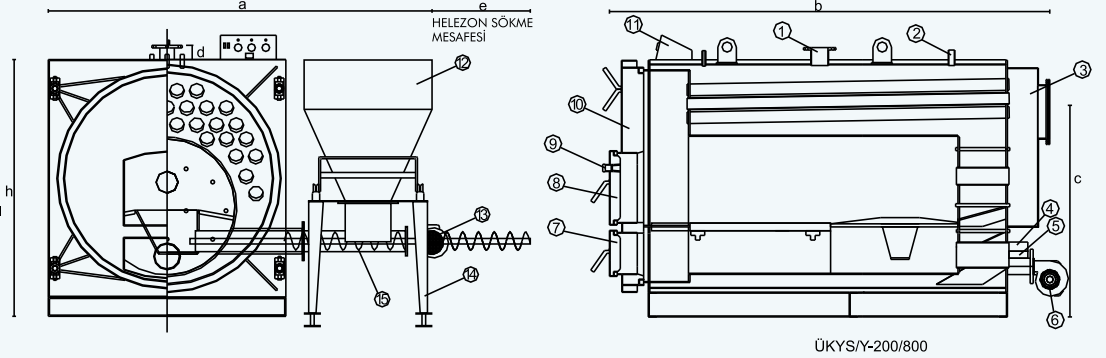

- 1- Sıcak su çıkış
- 2- Emniyet çıkışı
- 3- Baca
- 4- Sıcak su dönüş
- 5- Emniyet dönüş
- 6- Fan
- 7- Kül boşaltma kapağı
- 8- Kömür atma kapağı
- 9- Gözetleme deliği
- 10- Duman borularını temizleme kapağı
- 11- Kumanda panosu
- 12- Bunker
- 13- Redüktör
- 14- Masa
- 15- Helezon